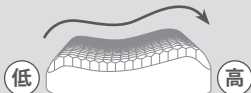

使用方法

商品到着後はお早めに開封し、枕を取り出して平らな場所で形を整えてください。
万が一、初期不良があればカスタマーサービスまでご連絡ください。

- 1 | 化粧箱から枕を取り出す
- 2 | 枕の四角を持ち、上下左右に軽く揺すり、形を整える
- 3 | 枕内部の粘着があれば優しくはがし、十分反発できる状態に整えたら、枕カバーに入れて使用する

※枕カバーに入れる際や移動させる際に、強く引っ張らないでください。

※開封直後にはおいがすることがあります。気になる場合はP4のお手入れ方法に従って、
お手入れしてから使用してください。

※肌トラブルや髪の傷み防止のため、必ず枕カバーを使用してください。

Check!

もともと使っていた枕と高さや硬さが変わって、慣れるまでに1週間程度かかる場合もあります。

無理せずに使用頻度を調整しながら、徐々に慣らしてください。
また、枕は上下どちら向きでも使用可能です。どちらもお試しください、お好みの方向でご使用ください。